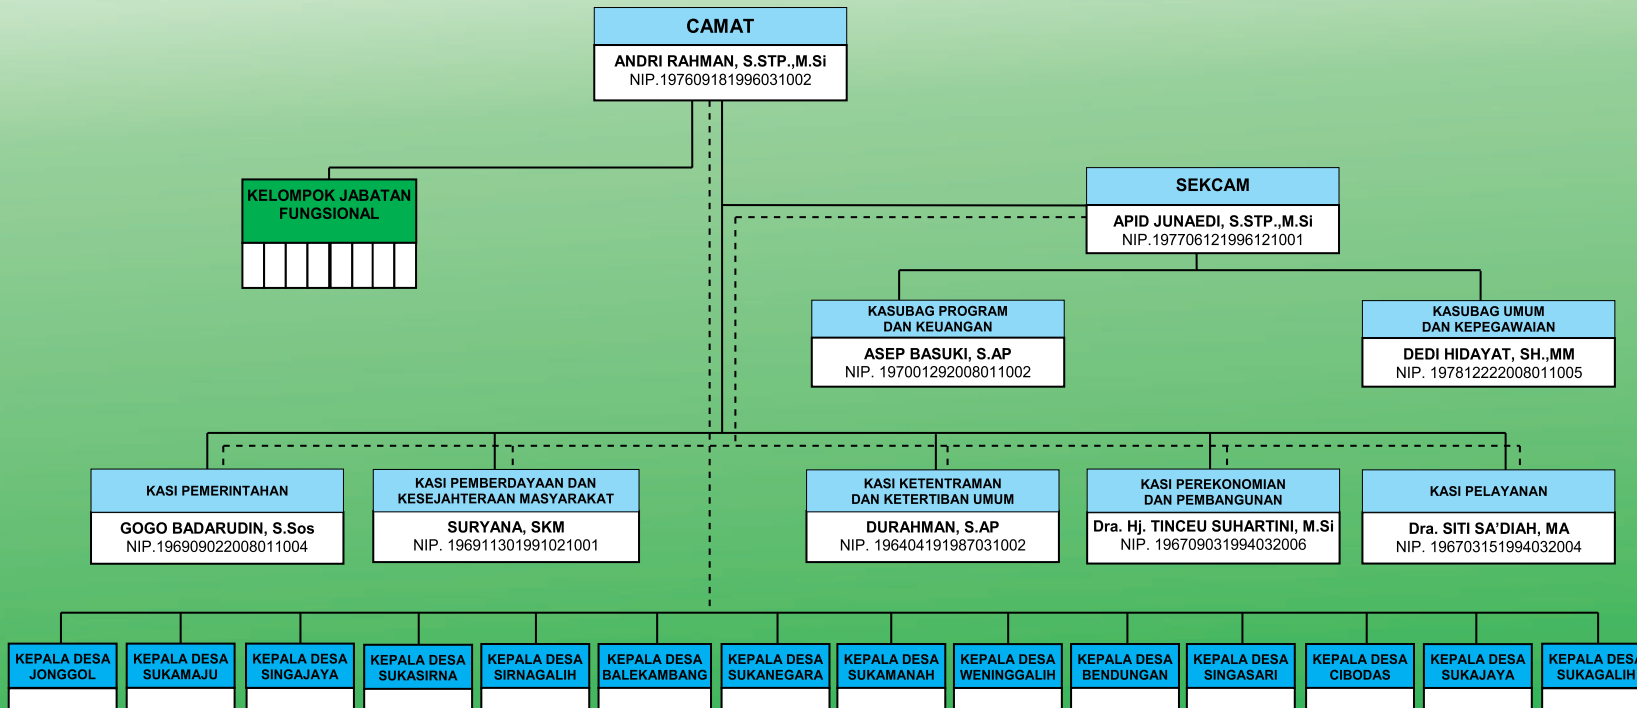

STRUKTUR ORGANISASI DAN TATA KERJA KECAMATAN JONGGOL KABUPATEN BOGOR

Garis Instruksi : _____
Garis Koordinasi : - - - - -

STRUKTUR ORGANISASI DAN TATA KERJA KECAMATAN JONGGOL KABUPATEN BOGOR

Keterangan :

Garis Instruksi : _____

Garis Koordinasi : - - - - -