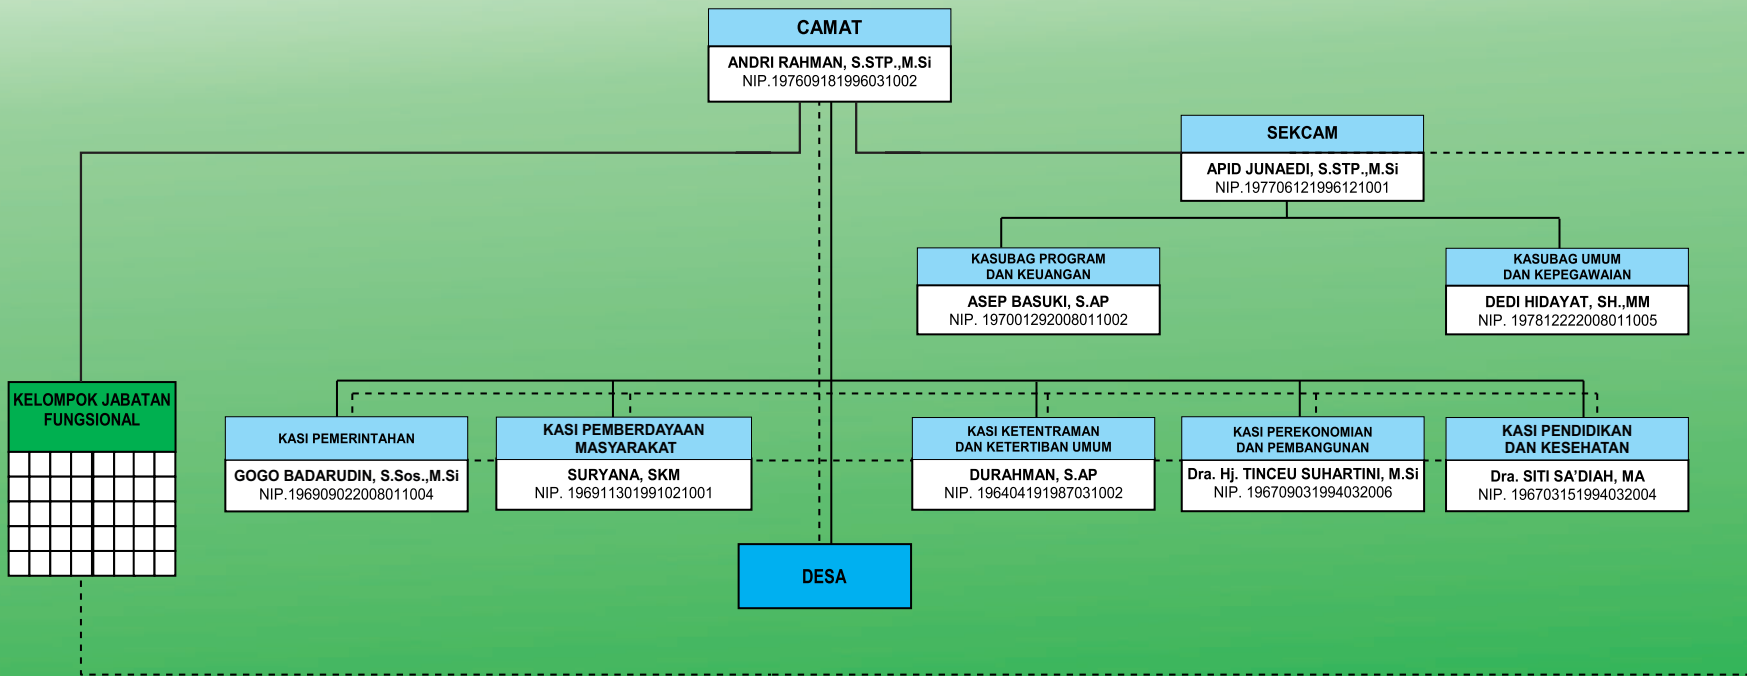

STRUKTUR ORGANISASI DAN TATA KERJA KECAMATAN JONGGOL KABUPATEN BOGOR

Garis Instruksi : _____
Garis Koordinasi : - - - - -

STRUKTUR ORGANISASI DAN TATA KERJA KECAMATAN JONGGOL KABUPATEN BOGOR

Keterangan :

Garis Instruksi : _____

Garis Koordinasi : - - - - -